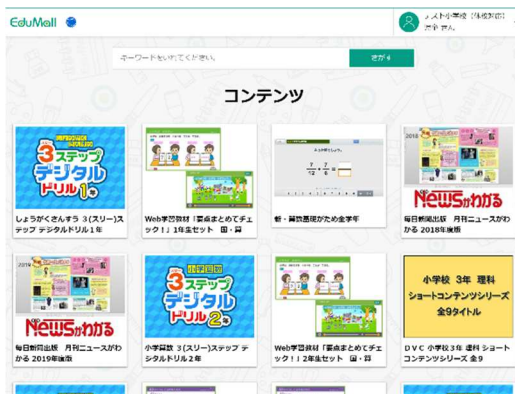

00003912

次へ（つぎへ）

- ③ ログイン ID とパスワードを入れて **ログイン** をクリック

☺ EduMall Lite（エデュモール ライト）にログインする

ログインID

edumall

パスワード

mSrZFw7WAr

ログイン

このページをお気に入りに
入れて下さい

EduMall で学習に取り組みましょう！